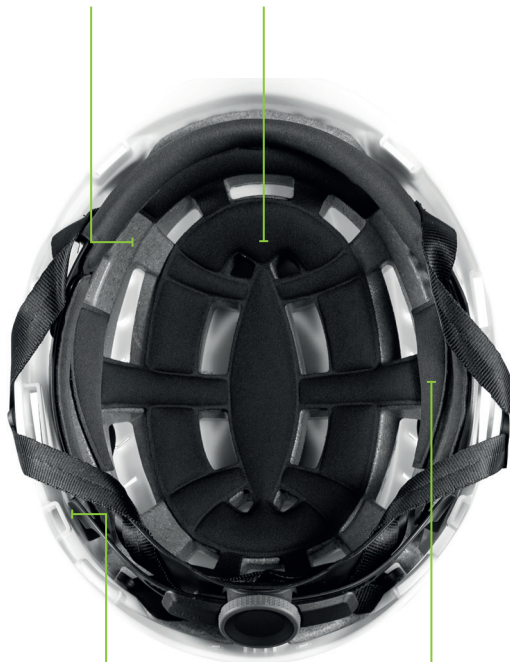

ATTACCHI PER
VISIERA

CALOTTA ESTERNA AD ALTA
DENSITÀ IN POLIPROPILENE

ATTACCO PER CUFFIE
ANTIRUMORE

FIBBIA KASK

SISTEMA
ERGO FIT

SIZE

TAGLIA UNICA
DA 52 CM A 63 CM

CALOTTA INTERNA AD ALTA DENSITÀ

IMBOTTITURA 2DRY

CLIP FERMALAMPADE

AERAZIONE

SLOT PER PROTEZIONI NUCALI

SISTEMA CLICK-IN

DIVIDER PER LA REGOLAZIONE LATERALE

ATTACCO PER TAPPI ANTIRUMORE

PRIMERO COLLEZIONE